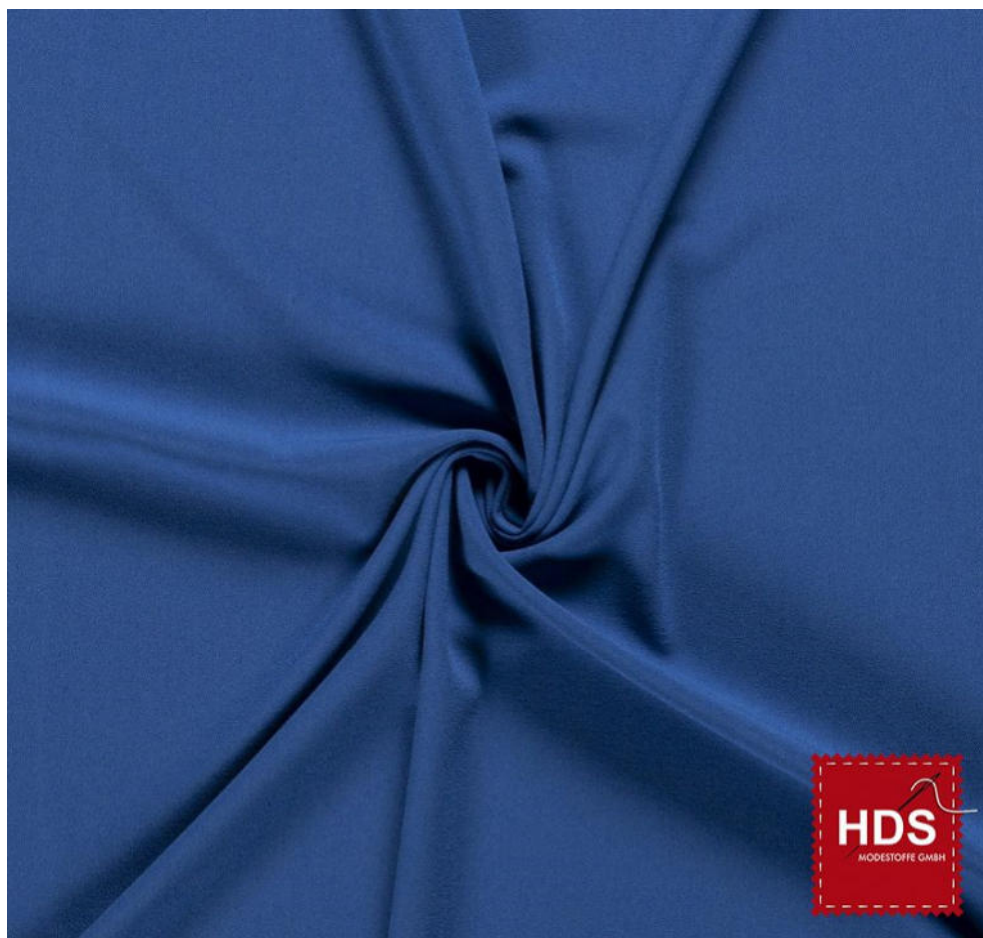

36514 - CREPE

70%PL 26%VIS 4%EL

Gewicht ca. 325g /lfm

Breite ca. 145 cm

36514-005

36514-006

36514-008

36514-011