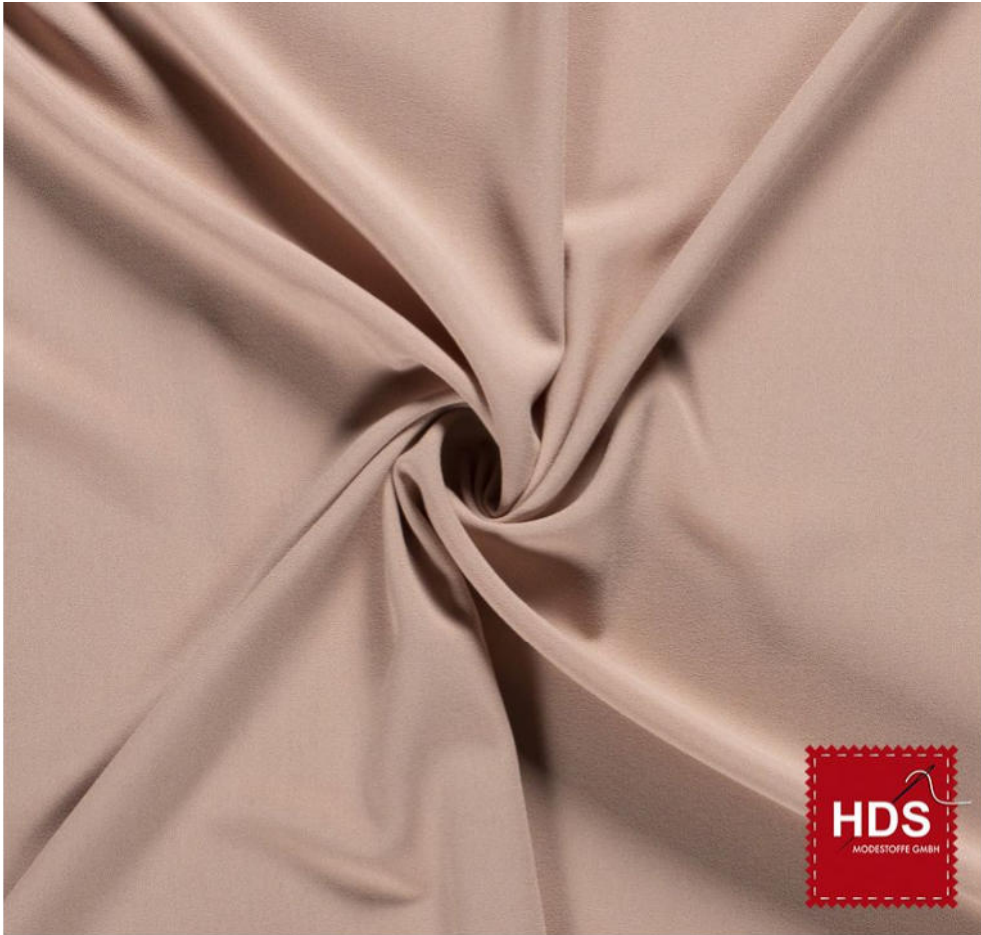

36514 - CREPE

70%PL 26%VIS 4%EL

Gewicht ca. 325g /lfm

Breite ca. 145 cm

36514-005

36514-006

36514-008

36514-011